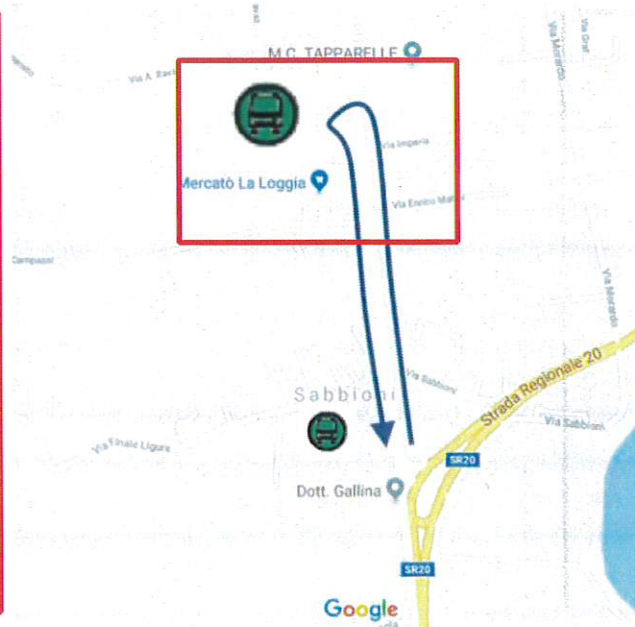

LINEA 91T SALUZZO – TORINO**LA LOGGIA: modifica di percorso per manifestazione****FERMATATA SOPPRESSA**

Vista l'ordinanza pervenuta dal Comune di La Loggia, con la quale ordina la chiusura al transito sulla Via Bistolfi (ex SR 20) in occasione della manifestazione "STRALALOGGIA", si comunica che

Domenica 5 Maggio 2019

in La Loggia, sia in direzione Saluzzo che in direzione Torino, le corse effettuano le fermate:

SABBIONI

STRADA CARIGNANO 52 (fermata provvisoria come indicato nella mappa)

Vengono soppresse temporaneamente le seguenti fermate in entrambe le direzioni di marcia:

VIA RONCHI/ALESSIO

LA LOGGIA

LARGO C. PAVESE