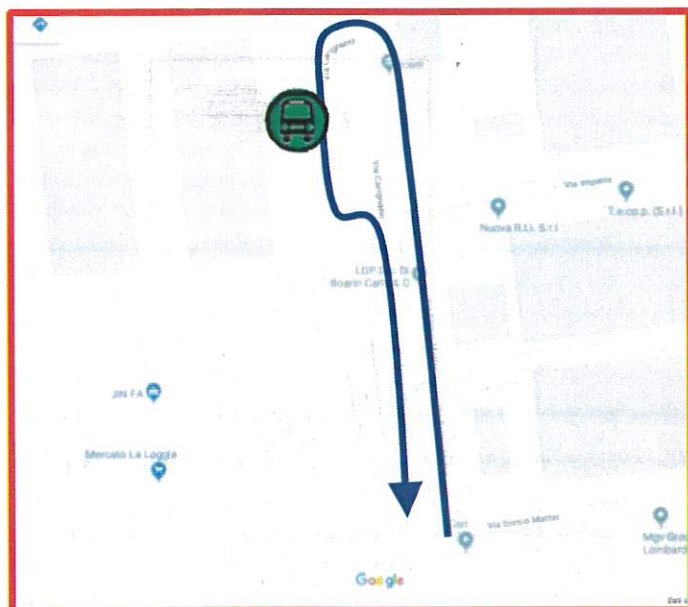

LINEA 91T SALUZZO – TORINO**LA LOGGIA: modifica di percorso per manifestazione****FERMATATA SOPPRESSA**

Vista l'ordinanza pervenuta dal Comune di La Loggia, con la quale ordina la chiusura al transito sulla Via Bistolfi (ex SR 20) in occasione della manifestazione "STRALALOGGIA", si comunica che

Domenica 5 Maggio 2019

in La Loggia, sia in direzione Saluzzo che in direzione Torino, le corse effettuano le fermate:

SABBIONI

STRADA CARIGNANO 52 (fermata provvisoria come indicato nella mappa)

Vengono soppresse temporaneamente le seguenti fermate in entrambe le direzioni di marcia:

VIA RONCHI/ALESSIO

LA LOGGIA

LARGO C. PAVESE